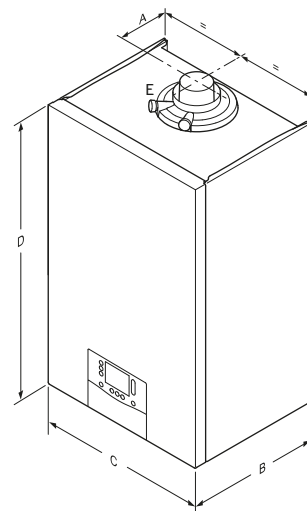

(1) Datos orientativos. Consultar instrucciones de evacuación de humos 0020282322
 (2) Sólo si la aspiración y evacuación están en fachadas o vertiente contrapuestas
 Datos VMW 43 provisionales

Modelo	Ud.	VMW 30	VMW 36	VMW 43
A	mm	125		
B	mm	382		450
C	mm	440		
D	mm	720		
E	\varnothing mm	60/100		80/125
Peso	kg	43		46