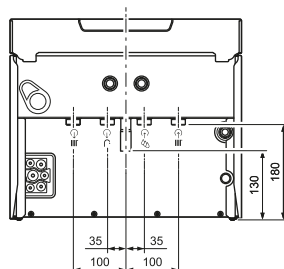

(1) Datos orientativos. Consultar instrucciones de evacuación de humos 0020282322
 (2) Sólo si la aspiración y evacuación están en fachadas o vertiente contrapuestas
 Datos VMW 43 provisionales

Modelo	Ud.	VMW 30	VMW 36	VMW 43
A	mm	125		
B	mm	382		450
C	mm	440		
D	mm	720		
E	\varnothing mm	60/100		80/125
Peso	kg	43		46